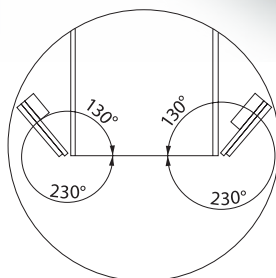

MOBILA VALVRUM

SS-EN 1143-1 GRADE III, GRADE V

▶ HÅBECO Mobila Valvrum finns i tre standardstorlekar SC 800, SC 3000 och SC 6000. SC 6000 är försedd med lastväxlarram medan de två mindre hanteras med truck eller kran. SC används där höga krav ställs på

SC 800

SC 6000

Dörrarna kan öppnas i 230 grader för enkel in och urlastning.

Modell	Yttermått HxBxD	Innermått HxBxD	Vikt/Grade III kg	Inbrottsklass
SC 800	2140x1125x1490	1750x850x1250	1 600	SS-EN 1143-1 Grade III och V
SC 3000	2440x2440x2990	1930x2120x2530	5 800	SS-EN 1143-1 Grade III och V
SC 6000	2910x2560x6550	2240x2180x5820	12 300	SS-EN 1143-1 Grade III och V